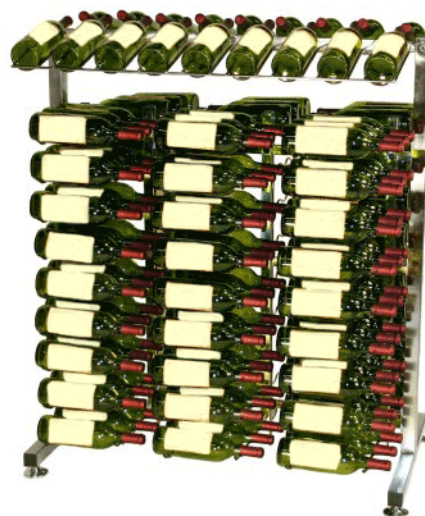

« CellarView POP »

CellarView WS-POP 27

Capacité 27 bouteilles
H 95.25 x L 34.3 x P 30.5 cm
*Capacity 27 bottles
H 95.25 x W 34.3 x D 30.5 cm*

CellarView WS-POP Display

Capacité 180 bouteilles
H 119.5 x L 103 x P 62 cm
*Capacity 180 bottles
H 119.5 x W 103 x D 62 cm*

WS-POP 27 Noir/Black CHF 179.00

WS-POP Display Noir/Black CHF 950.00

Commande par/Order by : Poste/Post • Tél. +41(0)22 320 79 20 • Email info@cellarview.ch

Prix TTC départ dépôts • frais de livraison et installation en sus / *Price TTC departure warehouse • delivery installation not included*