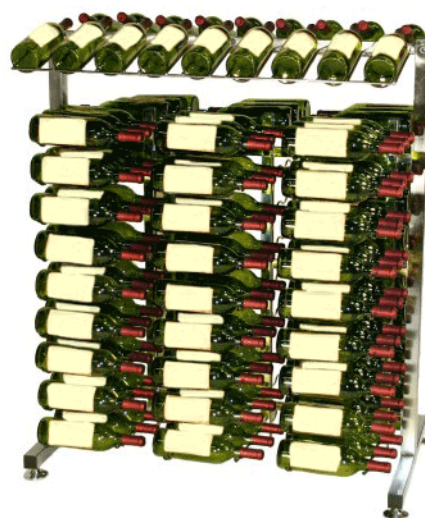

« CellarView POP »

CellarView WS-POP 27

Capacité 27 bouteilles
H 95.25 x L 34.3 x P 30.5 cm
*Capacity 27 bottles
H 95.25 x W 34.3 x D 30.5 cm*

CellarView WS-POP Display

Capacité 180 bouteilles
H 119.5 x L 103 x P 62 cm
*Capacity 180 bottles
H 119.5 x W 103 x D 62 cm*

WS-POP 27 Noir/Black CHF 176.00

WS-POP Display Noir/Black CHF 980.00

Commande par/Order by : Poste/Post • Tél. +41(0)22 320 79 20 • Email info@cellarview.ch

Prix TTC départ dépôts • frais de livraison et installation en sus / *Price TTC departure warehouse • delivery installation not included*