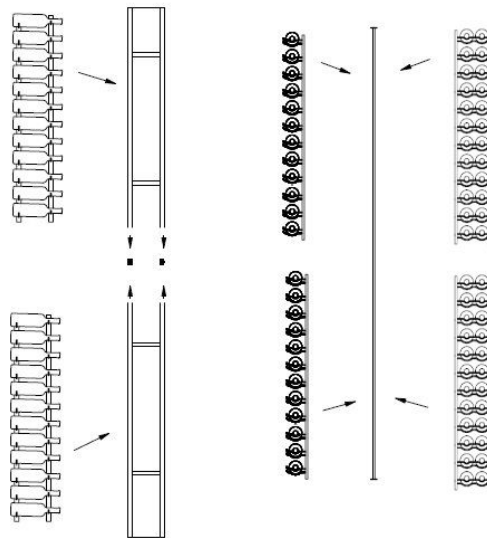

« CellarView Sol Plafond »

WS MSP

H max 304.8 x L 21.5 cm

H max 304.8 x W 21.5 cm

WS-MSP-K
Noir/Black

CHF 286.00

WS-MSP-P
Nickel/Platinum

CHF 293.00