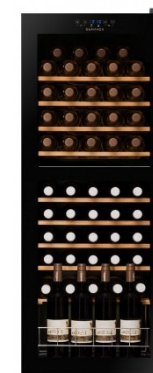

**Dunavox DXFH-16.46**  
Porte vitrée anti-uv  
Coloris : noir  
1 température  
Capacité 16 bouteilles  
2 clayettes en bois  
Anti-vibrations  
H. 51 x L. 43 x P. 48 cm  
**CHF. 450.00**

**Dunavox DXHF-20.62**  
Porte vitrée anti-uv  
Coloris : noir  
1 température  
Capacité 20 bouteilles  
4 clayettes en bois  
Anti-vibrations  
H. 65 x L. 43 x P. 48 cm  
**CHF. 499.00**

**Dunavox DXHF-28.88**  
Porte vitrée anti-uv  
Coloris : noir  
1 température  
Capacité 28 bouteilles  
6 clayettes en bois  
Anti-vibrations  
H. 83 x L. 43 x P. 48 cm  
**CHF. 599.00**

**Dunavox DXHF-30.80**  
Porte vitrée anti-uv  
Coloris : noir  
2 températures  
Capacité 30 bouteilles  
5 clayettes en bois  
Anti-vibrations  
H. 84 x L. 48 x P. 49 cm  
**CHF. 799.00**

**Dunavox DXHF-48.130**  
Porte vitrée anti-uv  
Coloris : noir  
1 température  
Capacité 48 bouteilles  
7 clayettes en bois  
Anti-vibrations  
H. 83.5 x L. 54 x P. 54 cm  
**CHF. 699.00**

**Dunavox DXHF-54.150**  
Porte vitrée anti-uv  
Coloris : noir  
2 températures  
Capacité 54 bouteilles  
9 clayettes en bois  
Anti-vibrations  
H. 129.5 x L. 48 x P. 51 cm  
**CHF. 899.00**